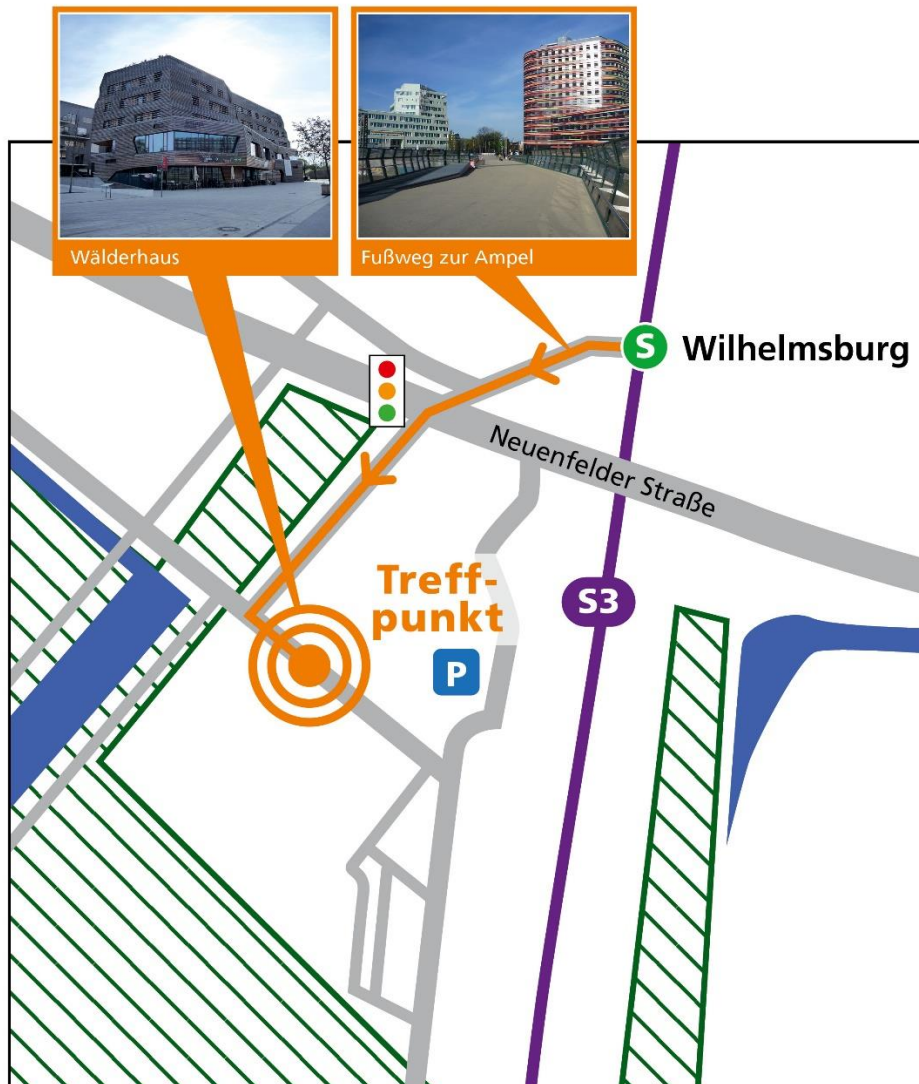

Anfahrtsskizze zum Wälder Haus (IGS-Gelände)

- Die am Nächsten liegende S-Bahn-Haltestelle ist Wilhelmsburg (S3 / S31)
- Biegen Sie am Ausgang rechts ab und überqueren Sie nach einigen Metern die Neuenfelder Straße. Sie sehen bereits den Eingang zum ehemaligen IGS-Gelände.
- Nachdem Sie das IGS-Gelände betreten haben finden Sie an der Kreuzung zur linken Seite das Wälder Haus.
- Falls Sie mit dem Auto kommen: Nordwandhalle, Am Inselpark 20, 21109 Hamburg → Parkplatz erreichen Sie über die Neuenfelder Straße
- Treffpunkt ist am Wälder Haus.