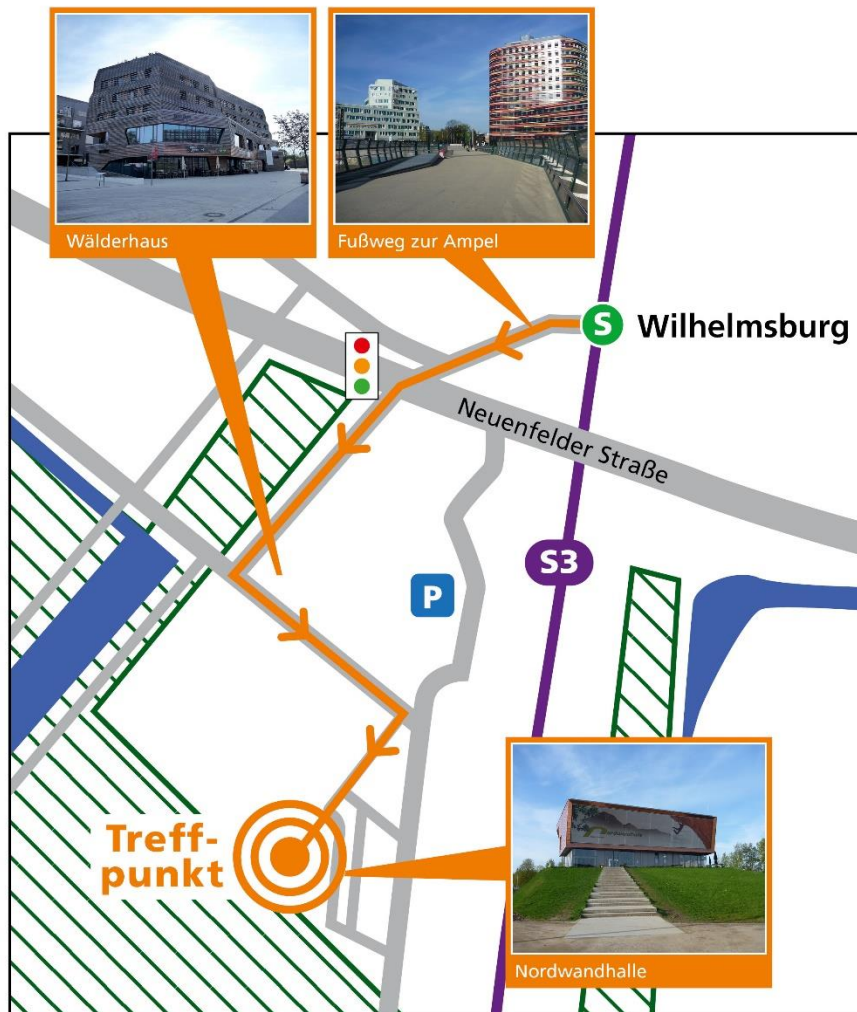

Anfahrtsskizze zur Nordwandhalle

- Die am Nächsten liegende S-Bahn-Haltestelle ist Wilhelmsburg (S3 / S31)
- Biegen Sie am Ausgang rechts ab und überqueren Sie nach einigen Metern die Neuenfelder Straße. Sie sehen bereits den Eingang zum ehemaligen IGS-Gelände.
- Nachdem Sie das IGS-Gelände betreten haben biegen Sie links ab und lassen das Wälder Haus hinter sich. Anschließend sehen Sie nach einigen Metern die Nordwandhalle zu Ihrer rechten Seite.
- Falls Sie mit dem Auto kommen: Nordwandhalle, Am Inseipark 20, 21109 Hamburg → Parkplatz erreichen Sie über die Neuenfelder Straße
- Treffpunkt ist am Empfang der Nordwandhalle.